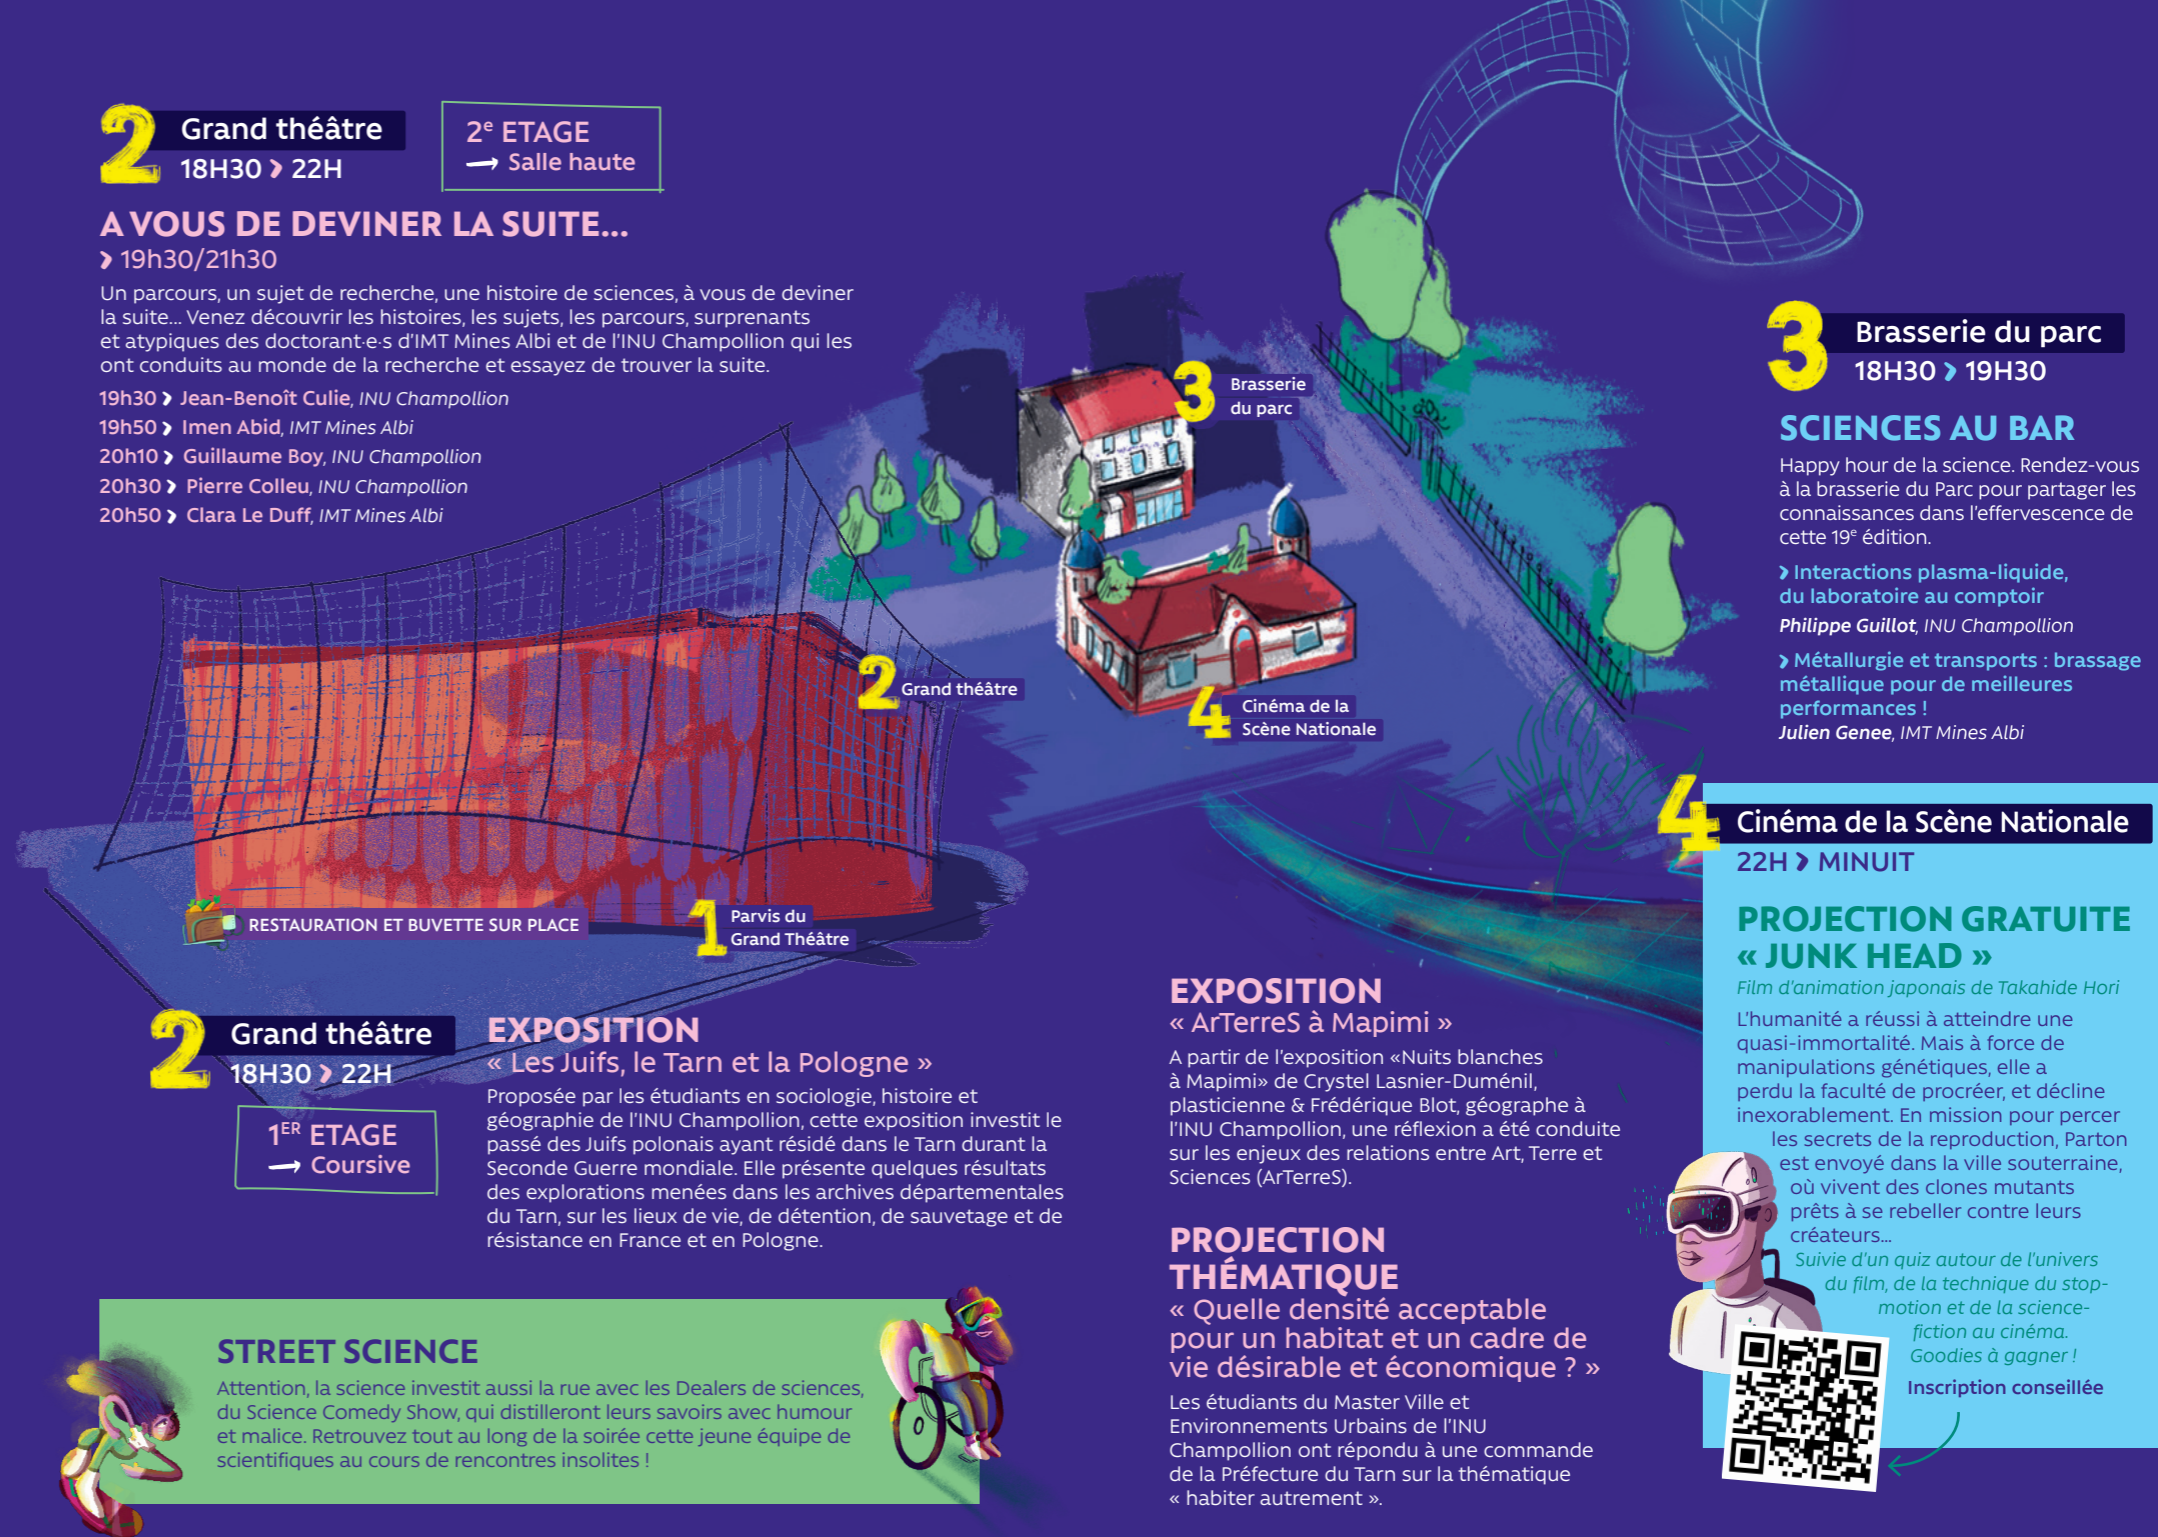

2 Grand théâtre 18H30 > 22H

2e ETAGE
→ Salle haute

A VOUS DE DEVINER LA SUITE...

> 19h30/21h30

Un parcours, un sujet de recherche, une histoire de sciences, à vous de deviner la suite... Venez découvrir les histoires, les sujets, les parcours, surprenants et atypiques des doctorant-e-s d'IMT Mines Albi et de l'INU Champollion qui les ont conduits au monde de la recherche et essayez de trouver la suite.

- 19h30 > Jean-Benoît Culie, INU Champollion
- 19h50 > Imen Abid, IMT Mines Albi
- 20h10 > Guillaume Boy, INU Champollion
- 20h30 > Pierre Colleu, INU Champollion
- 20h50 > Clara Le Duff, IMT Mines Albi

2 Grand théâtre 18H30 > 22H

1ER ETAGE
→ Coursive

EXPOSITION

« Les Juifs, le Tarn et la Pologne »

Proposée par les étudiants en sociologie, histoire et géographie de l'INU Champollion, cette exposition investit le passé des Juifs polonais ayant résidé dans le Tarn durant la Seconde Guerre mondiale. Elle présente quelques résultats des explorations menées dans les archives départementales du Tarn, sur les lieux de vie, de détention, de sauvetage et de résistance en France et en Pologne.

STREET SCIENCE

Attention, la science investit aussi la rue avec les Dealers de sciences, du Science Comedy Show, qui distilleront leurs savoirs avec humour et malice. Retrouvez tout au long de la soirée cette jeune équipe de scientifiques au cours de rencontres insolites !

3 Brasserie du parc 18H30 > 19H30

SCIENCES AU BAR

Happy hour de la science. Rendez-vous à la brasserie du Parc pour partager les connaissances dans l'effervescence de cette 19e édition.

> Interactions plasma-liquide, du laboratoire au comptoir
Philippe Guillot, INU Champollion

> Métallurgie et transports : brassage métallique pour de meilleures performances !
Julien Genee, IMT Mines Albi

4 Cinéma de la Scène Nationale 22H > MINUIT

PROJECTION GRATUITE « JUNK HEAD »

Film d'animation japonais de Takahide Hori

L'humanité a réussi à atteindre une quasi-immortalité. Mais à force de manipulations génétiques, elle a perdu la faculté de procréer, et décline inexorablement. En mission pour percer les secrets de la reproduction, Parton est envoyé dans la ville souterraine, où vivent des clones mutants prêts à se rebeller contre leurs créateurs...

Suivie d'un quiz autour de l'univers du film, de la technique du stop-motion et de la science-fiction au cinéma.
Goodies à gagner !

Inscription conseillée

EXPOSITION

« ArTerreS à Mapimi »

A partir de l'exposition «Nuits blanches à Mapimi» de Crystel Lasnier-Duménil, plasticienne & Frédérique Blot, géographe à l'INU Champollion, une réflexion a été conduite sur les enjeux des relations entre Art, Terre et Sciences (ArTerres).

PROJECTION THÉMATIQUE

« Quelle densité acceptable pour un habitat et un cadre de vie désirable et économique ? »

Les étudiants du Master Ville et Environnements Urbains de l'INU Champollion ont répondu à une commande de la Préfecture du Tarn sur la thématique « habiter autrement ».